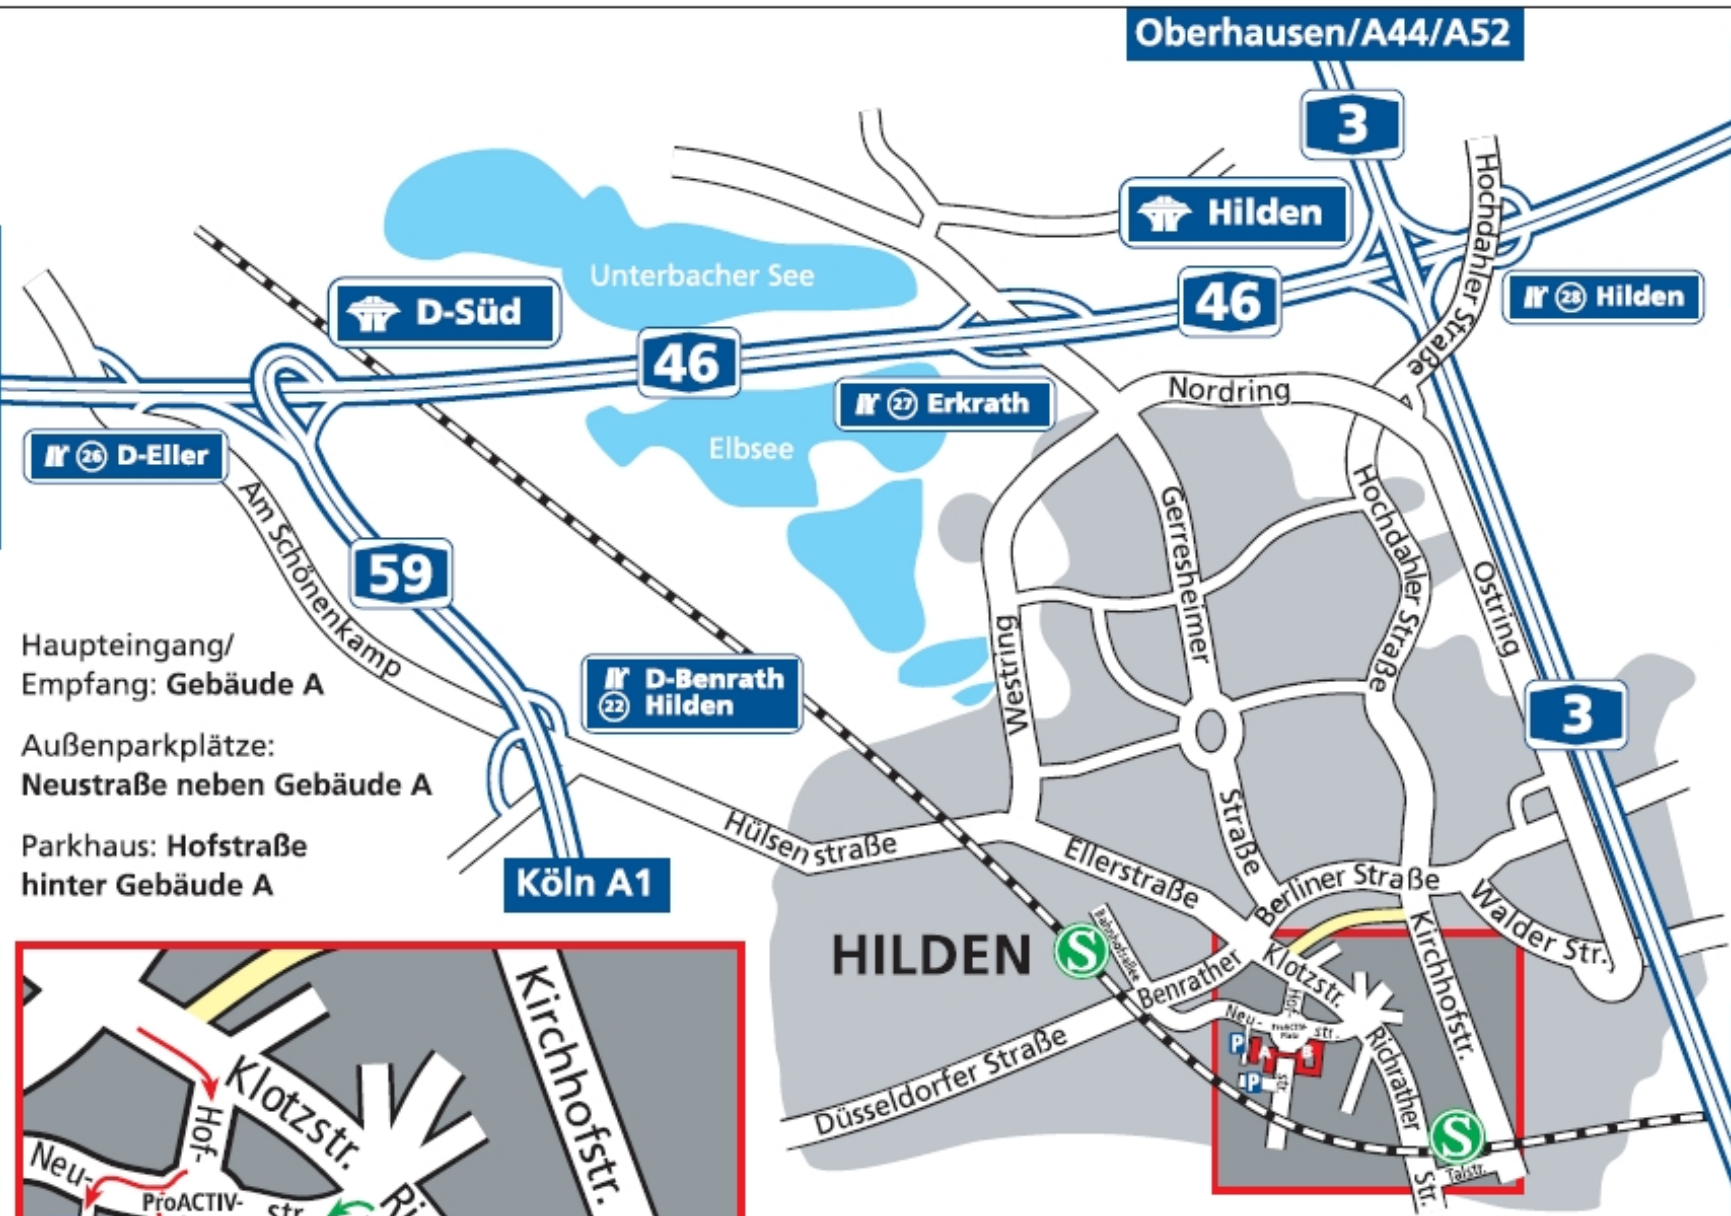

Oberhausen/A44/A52

Wuppertal/A1

Leverkusen/Köln/A1

D-Zentrum/Neuss

Haupteingang/  
Empfang: Gebäude A

Außenparkplätze:  
Neustraße neben Gebäude A

Parkhaus: Hofstraße  
hinter Gebäude A